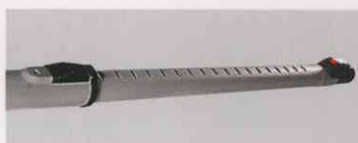

* Max avstånd mellan centralenhet och den längst bort belägna sugdosan.

** Mätt vid turbinen.

*** Mätt enligt standard IEC 60704

Rörpaket med miljövänliga Polypropenrör för enkel montering utan lim.

Allaways rörsystem i halogenfri, miljövänlig polypropen är tillverkat speciellt för centralsugning. Optimal rördiameter, täta, limfria fogar samt en slät, glatt, antistatbehandlad inneryta skapar maximal sughastighet samt motverkar stopp i systemet. De nykonstruerade, moderna sugdosorna i Optimaserien finns i färgerna vit, svart, grafitgrå, silver och antik-mässing har givetvis vår inbyggda, patenterade "lego-fälla".

Nyhet!

Välj rätt rörpaket för dina behov

Rörpaket	IP1/start	IP3/start	T1/tillägg
Sugdosa komplett	1 st.	3 st.	1 st.
Rör 0,6 m utan muff	1 st.	3 st.	1 st.
Rör 0,6 m Ø 40/44 mm	2 st.	5 st.	2 st.
Rör 1,2 m Ø 40/44 mm	6 st.	11 st.	6 st.
Y-gren	-	2 st.	1 st.
Böj 90°	3 st.	7 st.	3 st.
Böj 45°	2 st.	6 st.	2 st.
Svagströmsledning	10 m	30 m	10 m
Metallband	1 st.	3 st.	1 st.
Tätningar	13 st.	35 st.	15 st.
Ljuddämpare	1 st.	1 st.	-
Utblåsventil	1 st.	1 st.	-
Installationsanvisning	ja	ja	-

återvinningsbart rörsystem

Bra extratillbehör och unikt förvaringssystem gör din centralsugare helt komplett!

Till din DV 30 väljer du själv städutrustningspaket - Premium eller Standard, start/stopp i handtaget eller genom att öppna / stänga sugdosan. Premium underlättar hanteringen och sätter en ny standard för ökad städkomfort med ergonomiskt utformade handtag med behagligt grepp. Quick-locksystem för teleskoprör vid handtag och golvmunstycke. Smart förvaringssystem med munstyckeshållare samt ordentlig konsol med sidohållare för slangen, vilket gör att den inte längre fastnar i städsåpets dörr.

Premium-teleskopröret i aluminium justeras till önskad längd med step-lock-låsning. Handtag och munstycke fixeras med quick-lock.

Sockelsugdosa - självklart och praktiskt tillbehör i t.ex kök eller hall. Vit eller svart. Startar genom att du petar till med foten.